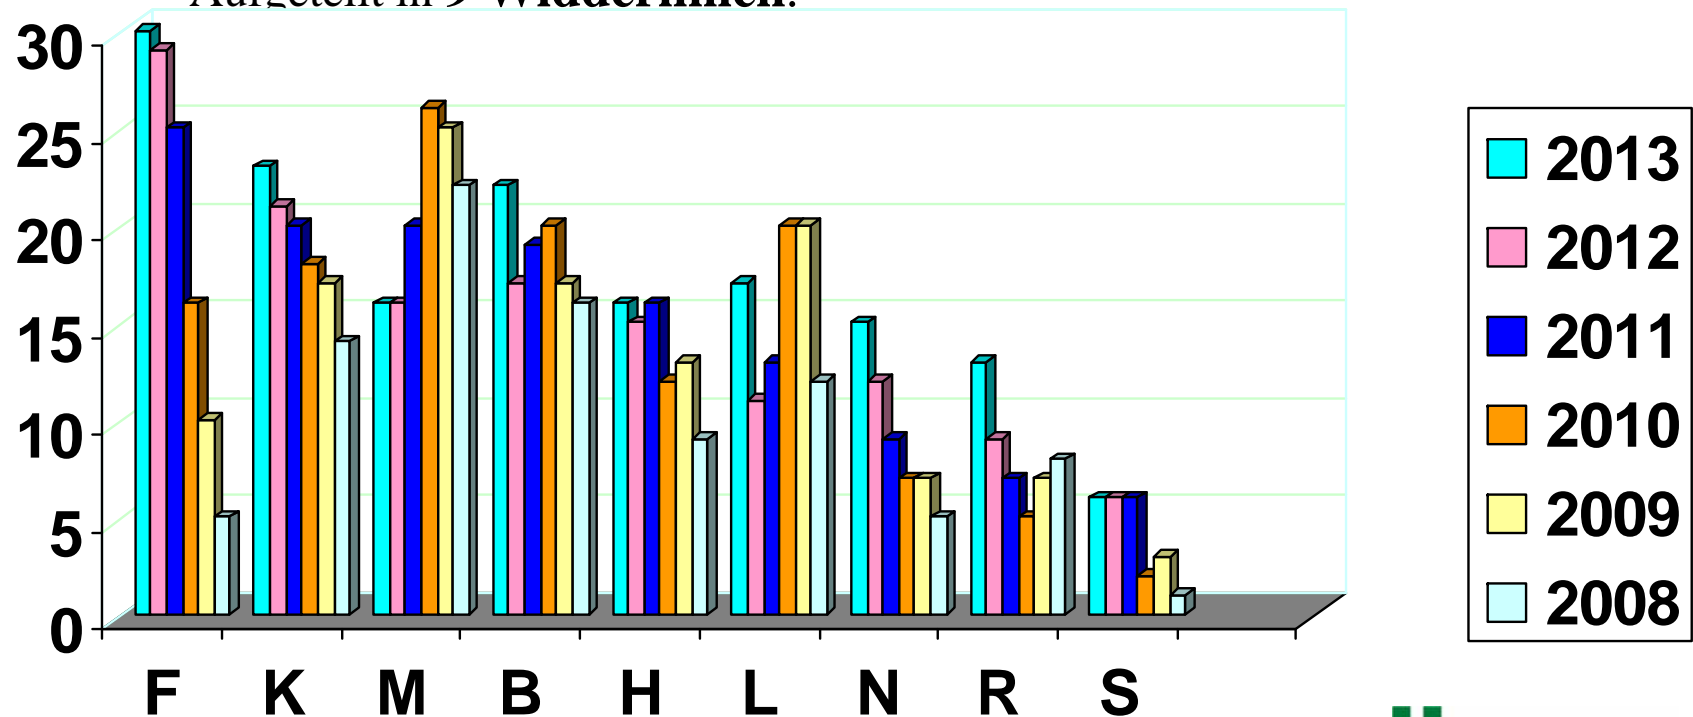

# Zuchtwidder Linienstatistik

Linie	Anzahl	Schwarz	Weiß	Gescheckt	Grau	gehört	ZWKL Ib	ZWKL IIa	AI
F	30	19	8	3		1	12	18	103
K	23	13	5	4	1	4	7	16	97
M	16	9	3	3	1	1	7	9	100
B	22	10	5	7		1	8	14	100
H	16	7	6	1	2		7	9	103
L	17	11	2	4		1	3	14	101
N	15	7	6	2			5	10	101
R	13	3	4	6			4	9	105
S	6	2	3	1				6	88
	<b><u>158</u></b>	81	42	31	4	8	53	105	
Krainer Steinschaf		51,2 %	26,7 %	19,6 %	2,5 %	5,0 %	33,5 %	66,5 %	

# Aufteilung Widderlinien

Aktuell **158 gekörte Widder** im gesamten Bundesgebiet im Zuchteinsatz.

Aufgeteilt in **9 Widderlinien**.

# Aufteilung Zuchtbetriebe

Bundesland	2012	2011	2010	2009	2008	2007
Salzburg	1	1				
Tirol	1	1	1	1	1	1
Oberösterreich	5	3	2	2	2	0
Vorarlberg	4	2	4	4	3	3
Burgenland	7	5	4	5	3	3
Kärnten	20	19	19	17	14	10
NÖ	12	12	10	12	10	5
Steiermark	49	46	45	39	18	10
<b>Summe:</b>	<b>99</b>	<b>88</b>	<b>87</b>	<b>80</b>	<b>51</b>	<b>32</b>