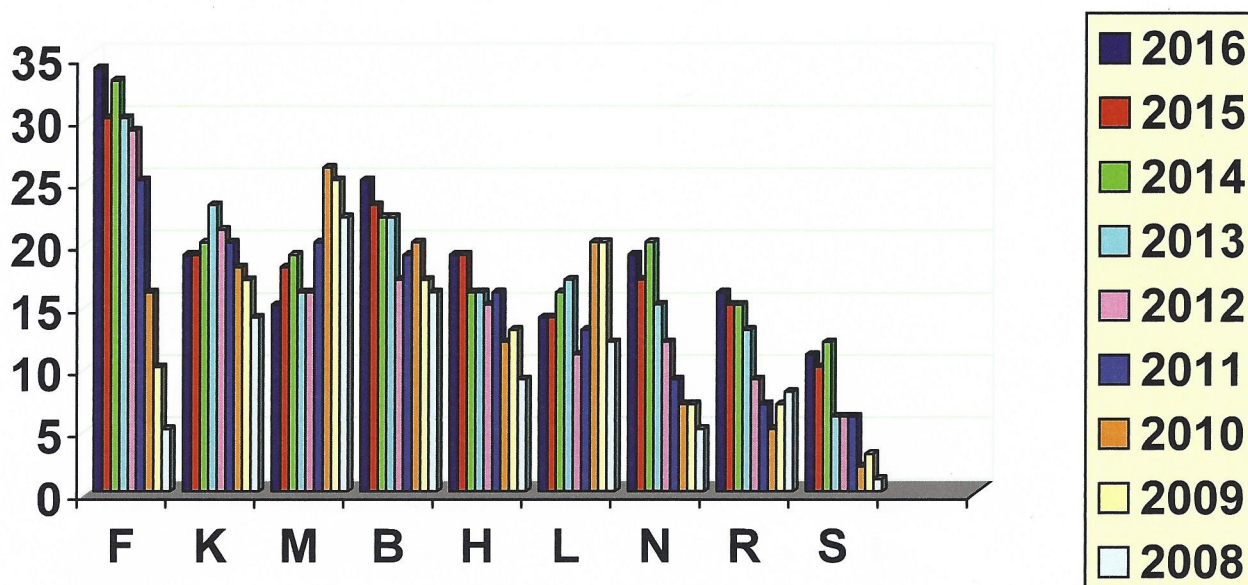

MÄNNLICHE ZUCHTLINIEN

(172 gekörte Krainer Steinschaf Zuchtwidder im Zuchteinsatz)

Statistik Linienentwicklung der letzten Jahre

Linien nach Wollfarbe, Exterieur und Fruchtbarkeit

Linie	Anzahl	Schwarz	Weiß	Gescheckt	Grau	gehört	ZWKL Ib	ZWKL IIa	AI
F	34	11	13	9	1		11	23	104
K	19	9	2	7	1	1	8	11	97
M	15	7	3	5			7	8	96
B	25	11	6	8		1	12	13	97
H	19	4	7	3	5		8	11	100
L	14	5	2	6	1		6	8	99
N	19	7	7	4	1		10	9	102
R	16	2	3	10	1		8	8	105
S	11	6	5				5	6	97
	<u>172</u>	62	48	52	10	2	75	97	
		36,1 %	27,9 %	30,2 %	5,8 %	1,2 %	43,6 %	56,4 %	